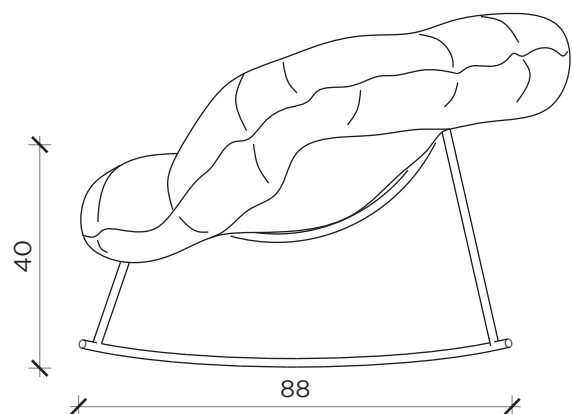

PIANTA | PLAN

FRONTE | FRONT

LATO | SIDE

CLOSER dondolino

Poltrona | Armchair

Designer:
Anno | Year:
Materiali | Materials:

Marzia Dainelli / Leo Dainelli
2018
Poltrona oscillante con struttura in metallo e seduta sfoderabile (fisso per versione in pelle) |
Rocking armchair with metal structure and removable cover (fixed for leather version)