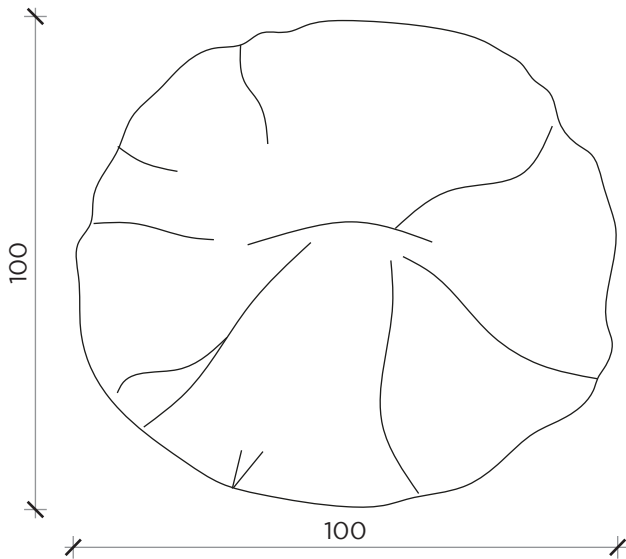

PIANTA | PLAN

FRONTE | FRONT

LATO | SIDE

CLOSER dondolino

Poltrona | Armchair

Designer:
Anno | Year:
Materiali | Materials:

Marzia Dainelli / Leo Dainelli
2018
Poltrona oscillante con struttura in metallo e seduta sfoderabile (fisso per versione in pelle) |
Rocking armchair with metal structure and removable cover (fixed for leather version)