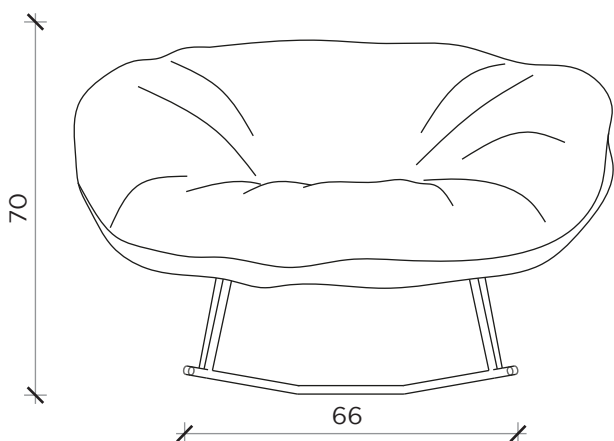

PIANTA | PLAN

FRONTE | FRONT

LATO | SIDE

CLOSER dondolino

Poltrona | Armchair

Designer:
Anno | Year:
Materiali | Materials:

Marzia Dainelli / Leo Dainelli
2018
Poltrona oscillante con struttura in metallo e seduta sfoderabile (fisso per versione in pelle) |
Rocking armchair with metal structure and removable cover (fixed for leather version)